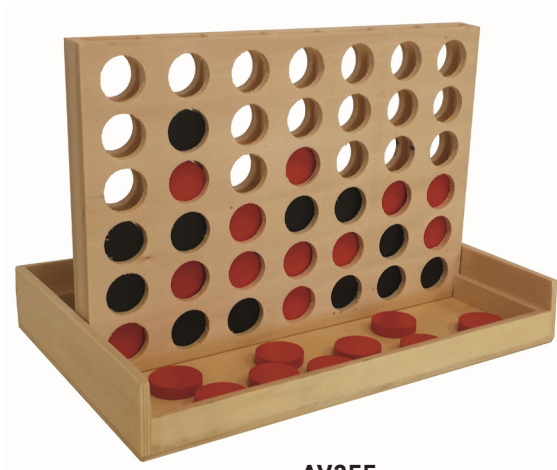

AV255
Forza 4

€ 2,90/pz
€ 1,90/pz - Conf. 4 pz