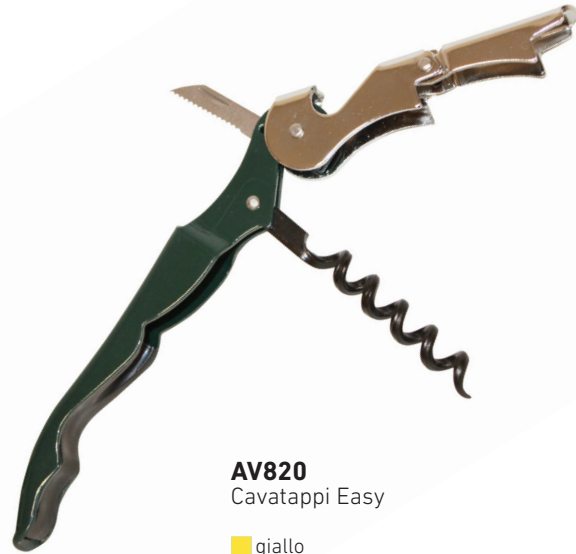

EC629
Spumantiera Acciaio Inox
H. 24,00 / D. 32,00
€ 95,00/pz
€ 55,00/pz - Conf. 1 pz

AV711b
Cavatappi Pappagallo
H. 20,30 / L. 15,70 / P. 4,00
€ 8,90/pz
€ 6,90/pz - Conf. 1 pz

AV804
Cavatappi Acciaio
H. 16,30 / L. 14,00 / P. 14,00
€ 13,00/pz
€ 4,90/pz - Conf. 1 pz

AV805
Cavatappi Acciaio
H. 16,30 / L. 14,00 / P. 14,00
€ 6,90/pz
€ 3,90/pz - Conf. 1 pz

AV820
Cavatappi Easy

■ giallo
■ rosso

€ 1,50/pz
€ 1,25/pz - Conf. 20 pz

ESAURITO

AV810
Cavatappi Farfalli Fiber
H. 12,00 / L. 3,00 / P. 1,20