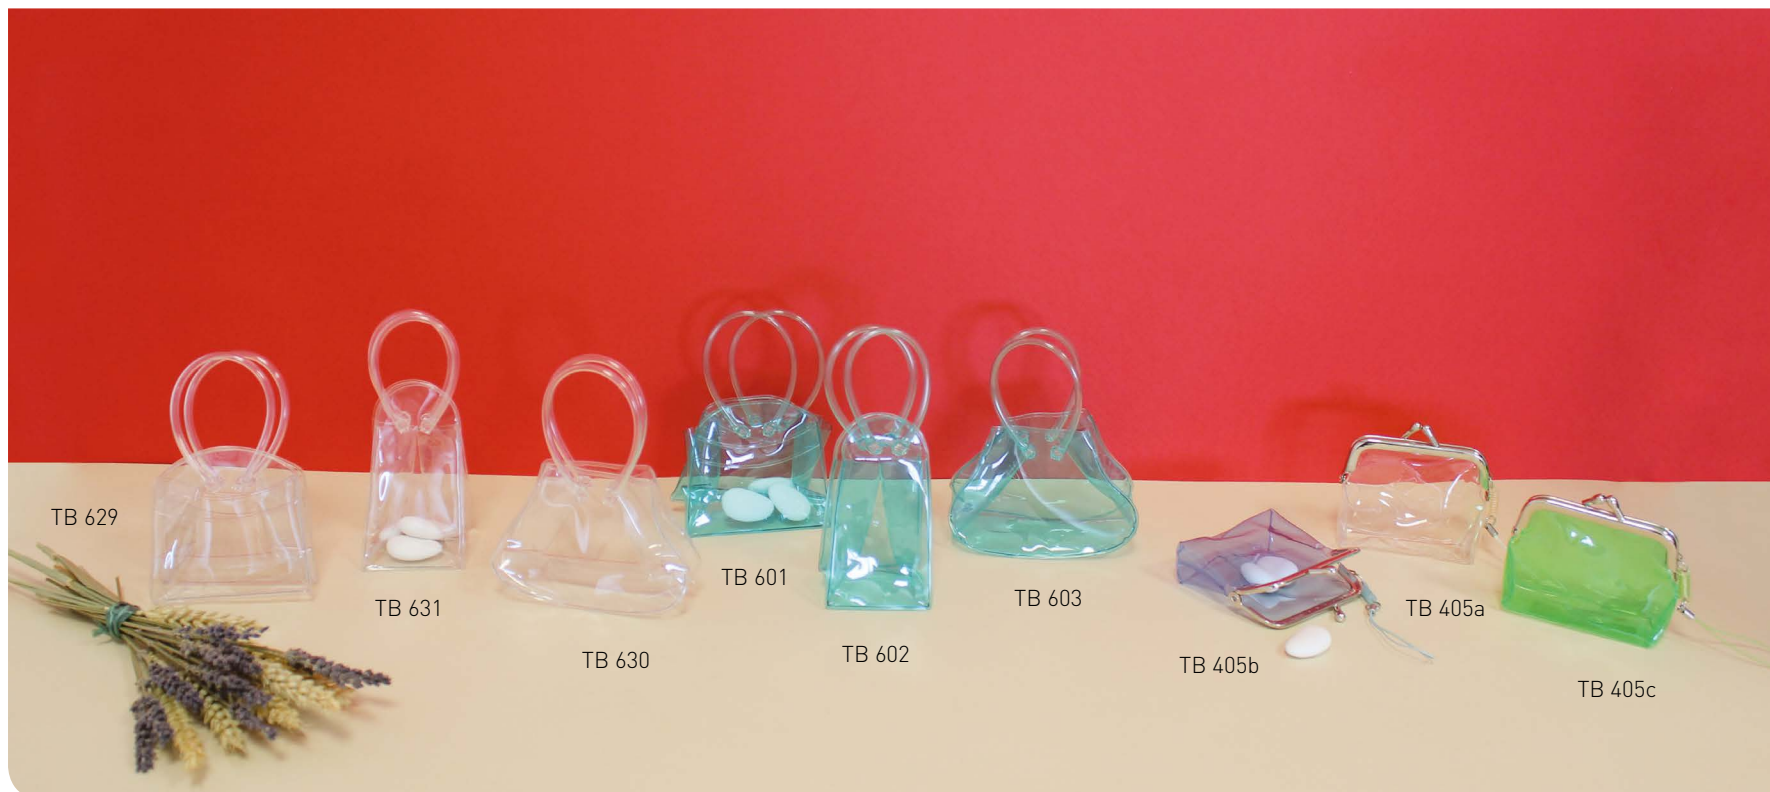

**TB 060** | Cavatappi Arancione

**TB 059** | Cavatappi Blu

**TB 061** | Cavatappi Verde

- TB 629** | Borsetta PVC 8,00 x 4,50 x 8,00 cm
- TB 631** | Borsetta PVC 5,50 x 4,50 x 9,00 cm
- TB 630** | Borsetta PVC 10,00 x 4,00 x 7,00 cm

- TB 601** | Borsetta PVC Tiffany 8,00 x 8,00 x 4,50 cm
- TB 602** | Borsetta PVC Tiffany 5,50 x 10,00 x 5,00 cm
- TB 603** | Borsetta PVC Tiffany 10,00 x 7,00 x 4,50 cm

- TB 405b** | Borsetta Clip Blu
- TB 405a** | Borsetta Clip Trasparente
- TB 405c** | Borsetta Clip Verde